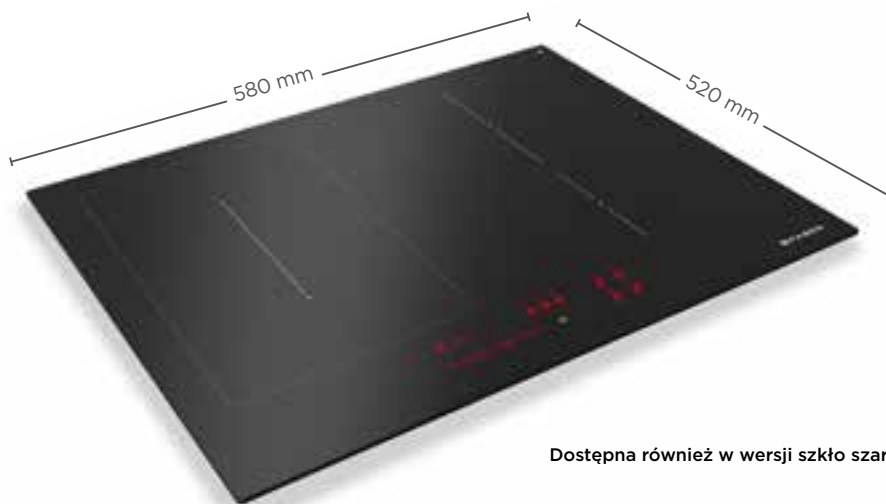

Częstotliwość (HZ)

50/60

FCH64 BK KL

PLN: 3-379 **3 249**

FCH64 GR KL

PLN: 3-959 **3 799**

Dostępna również w wersji szkło szare